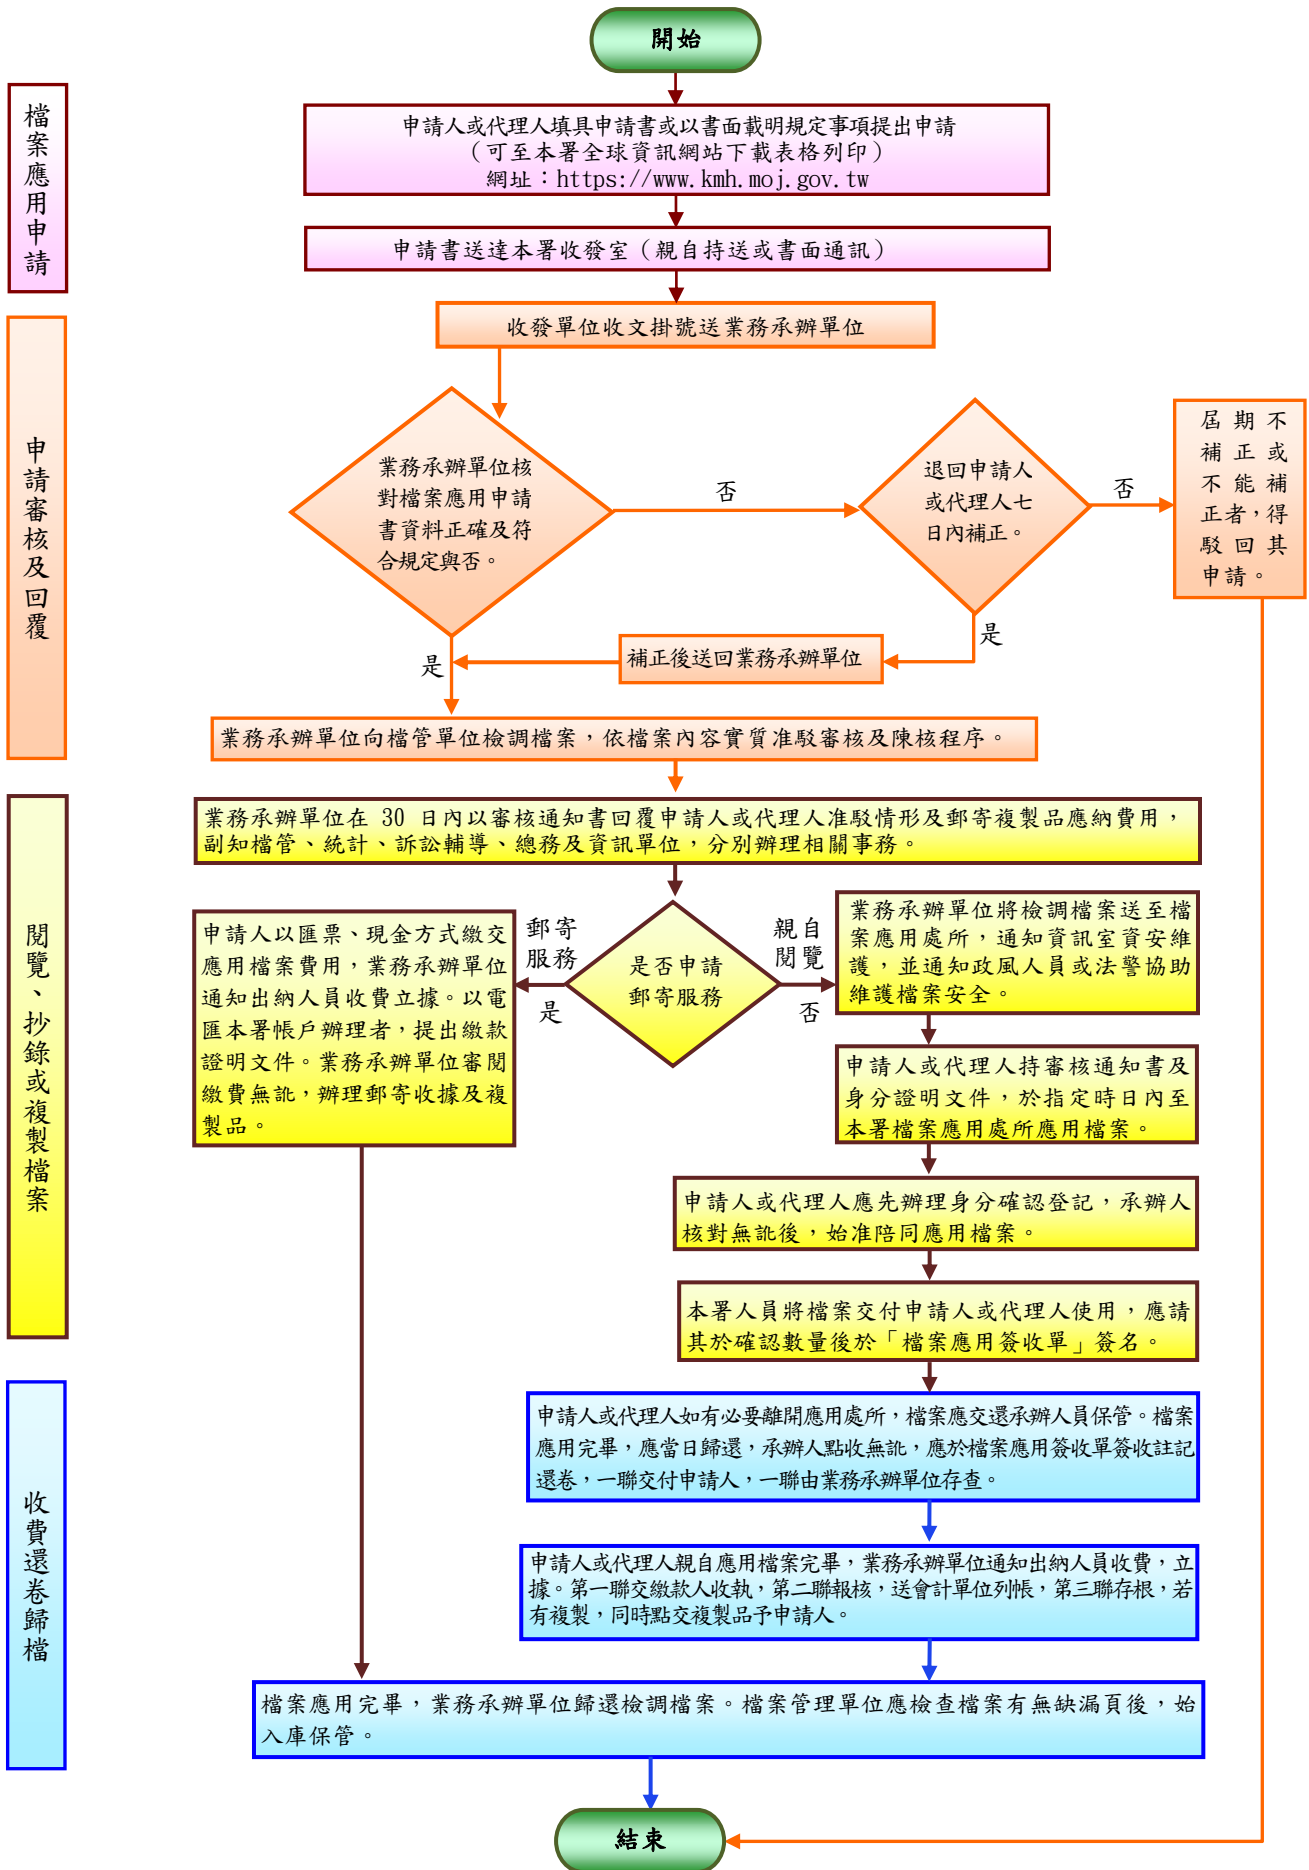

福建高等檢察署金門檢察分署受理民眾申請檔案應用流程圖 【附件六】

檔案應用申請

申請審核及回覆

閱覽、抄錄或複製檔案

收費還卷歸檔

屆期不  
或補  
補正  
正者, 得  
駁回其  
申請。